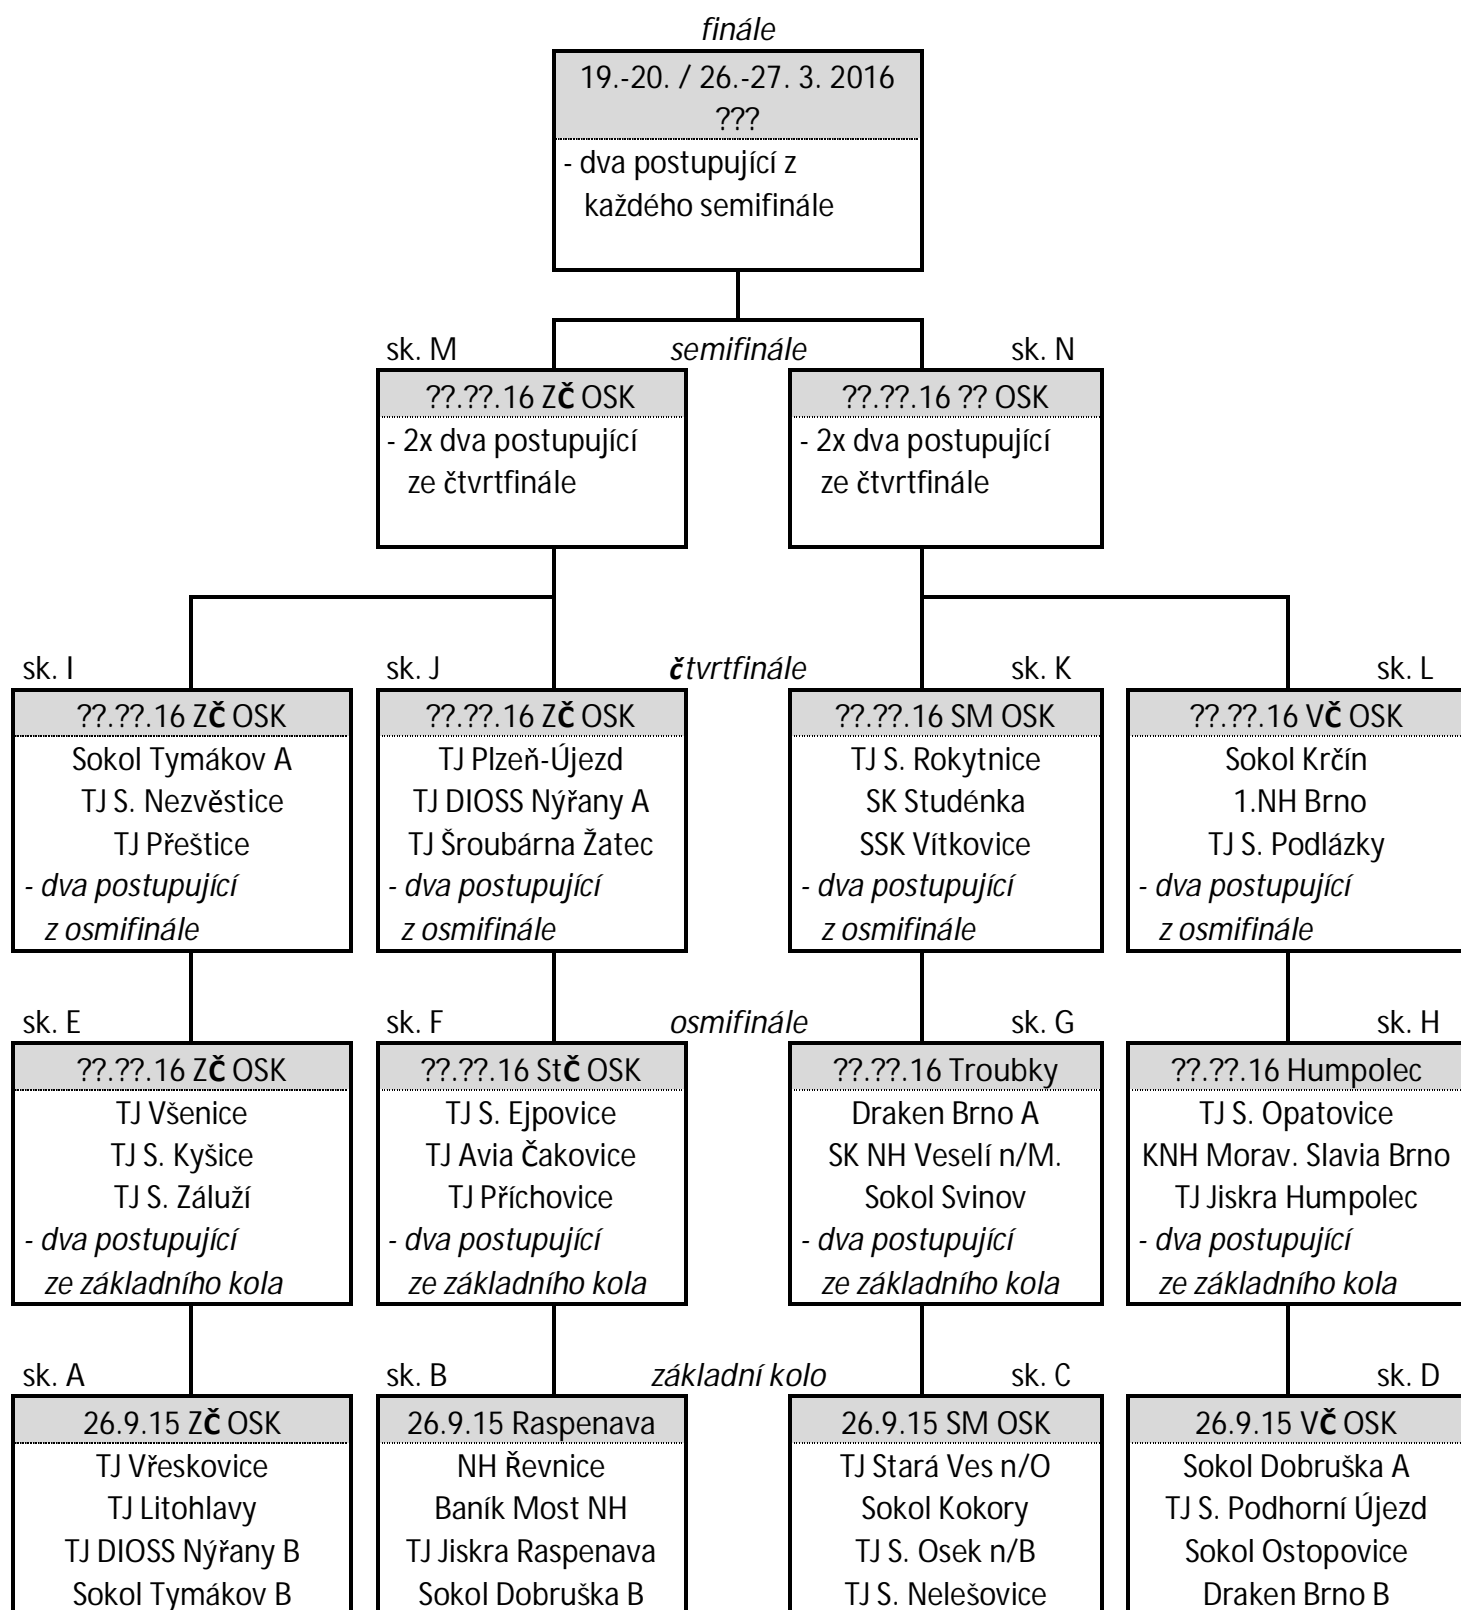

8. Nasazení 42. ročníku Českého poháru dospělých

Muži