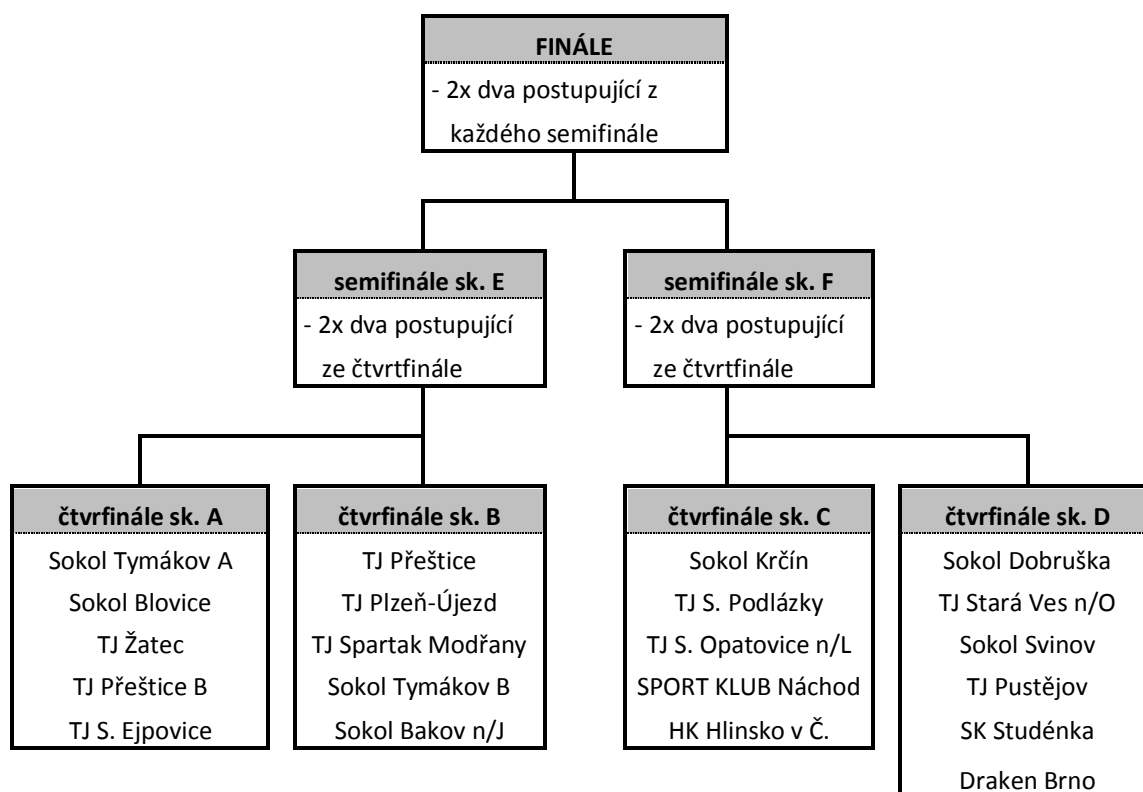

ŽENY

10. Oficiální rozpis ligových soutěží 2018/2019

(vč. úprav nahlášených oddílů a schválených STK SNH k 3.8.2018)

1. liga mužů

1. kolo

1	NE	26.08.2018	11,00	TJ Plzeň-Újezd	- TJ DIOSS Nýřany
2	NE	26.08.2018	16,00	Sokol Tymákov A	- TJ Přeštice
3	NE	26.08.2018	10,00	TJ Žatec A	- TJ S. Nezvěstice
4	NE	26.08.2018	10,30	SK Studénka	- Sokol Krčín
5	NE	26.08.2018	11,00	TJ Avia Čakovice	- Sokol Rokytnice A
6	NE	26.08.2018	14,30	TJ S. Podlázky	- TJ S. Opatovice n/L

předehrávka 2. kola

7	SO	01.09.2018	16,00	TJ Přeštice	- TJ DIOSS Nýřany

2. kolo

8	NE	02.09.2018	14,30	Sokol Tymákov A	- TJ Žatec A
9	NE	02.09.2018	14,00	TJ S. Nezvěstice	- TJ Plzeň-Újezd
10	NE	02.09.2018	10,30	Sokol Rokytnice A	- SK Studénka
11	NE	02.09.2018	10,30	TJ S. Opatovice n/L	- TJ Avia Čakovice
12	NE	02.09.2018	16,00	Sokol Krčín	- TJ S. Podlázky