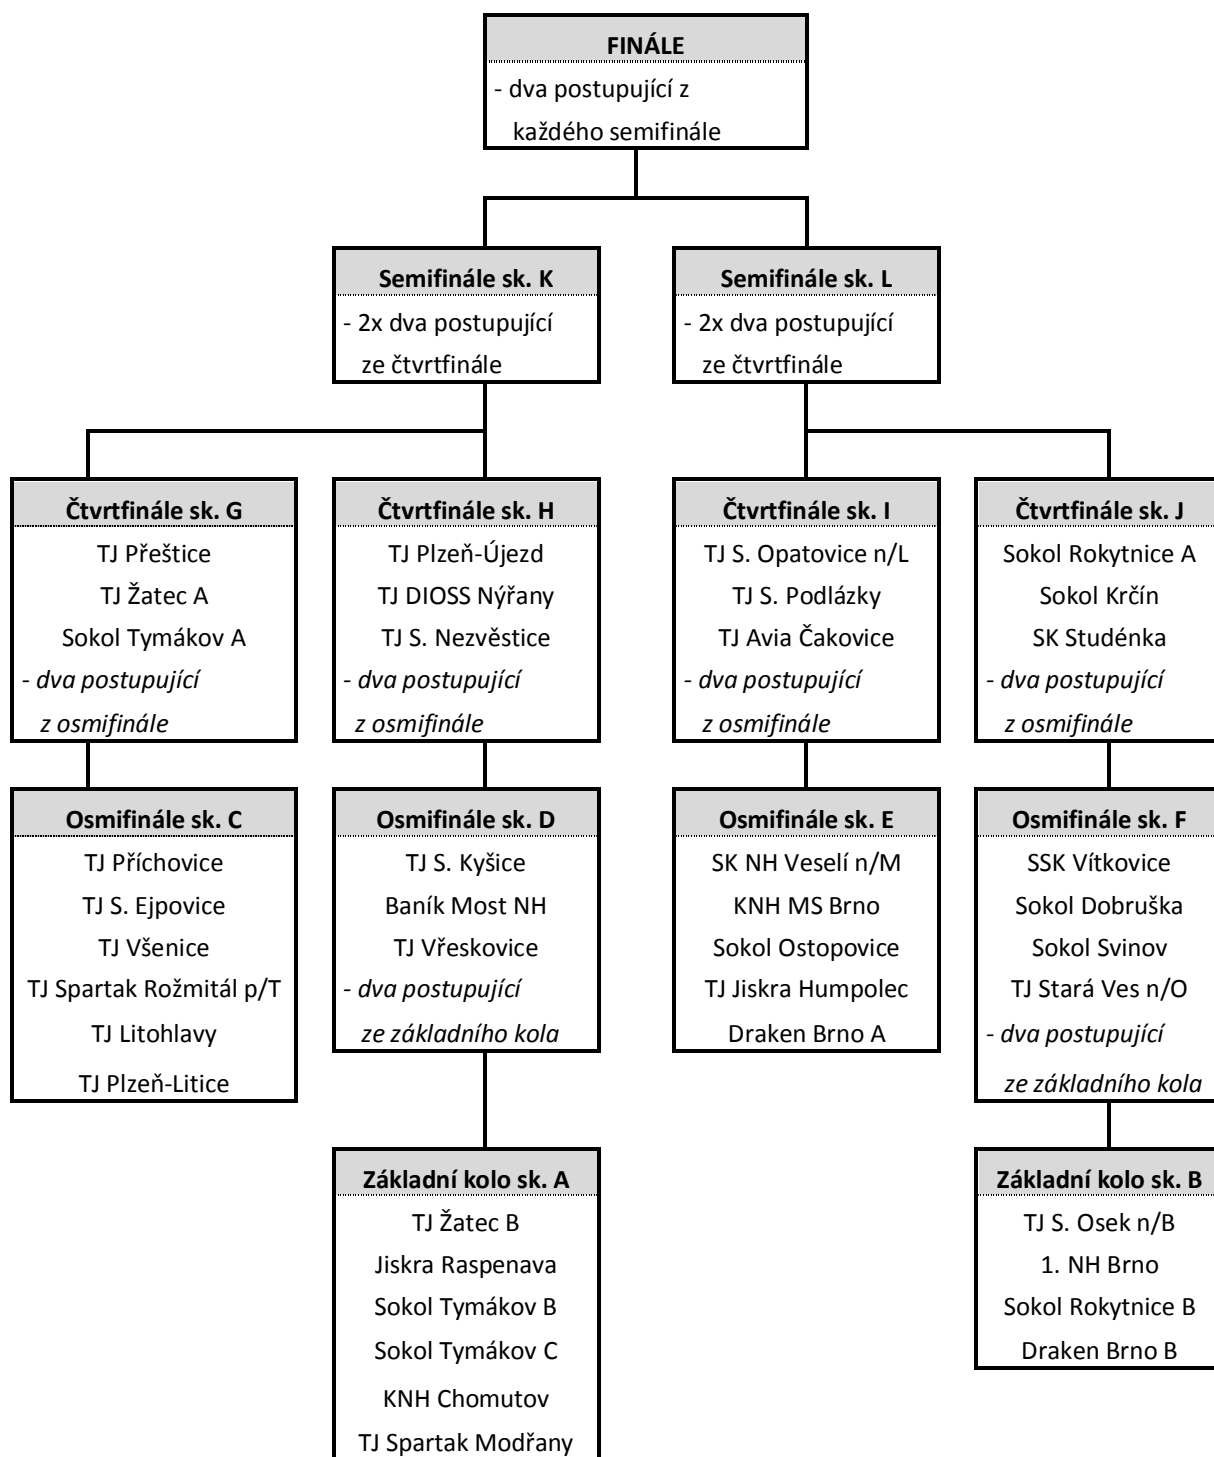

9. Nasazení 45. ročníku Českého poháru dospělých

MUŽI