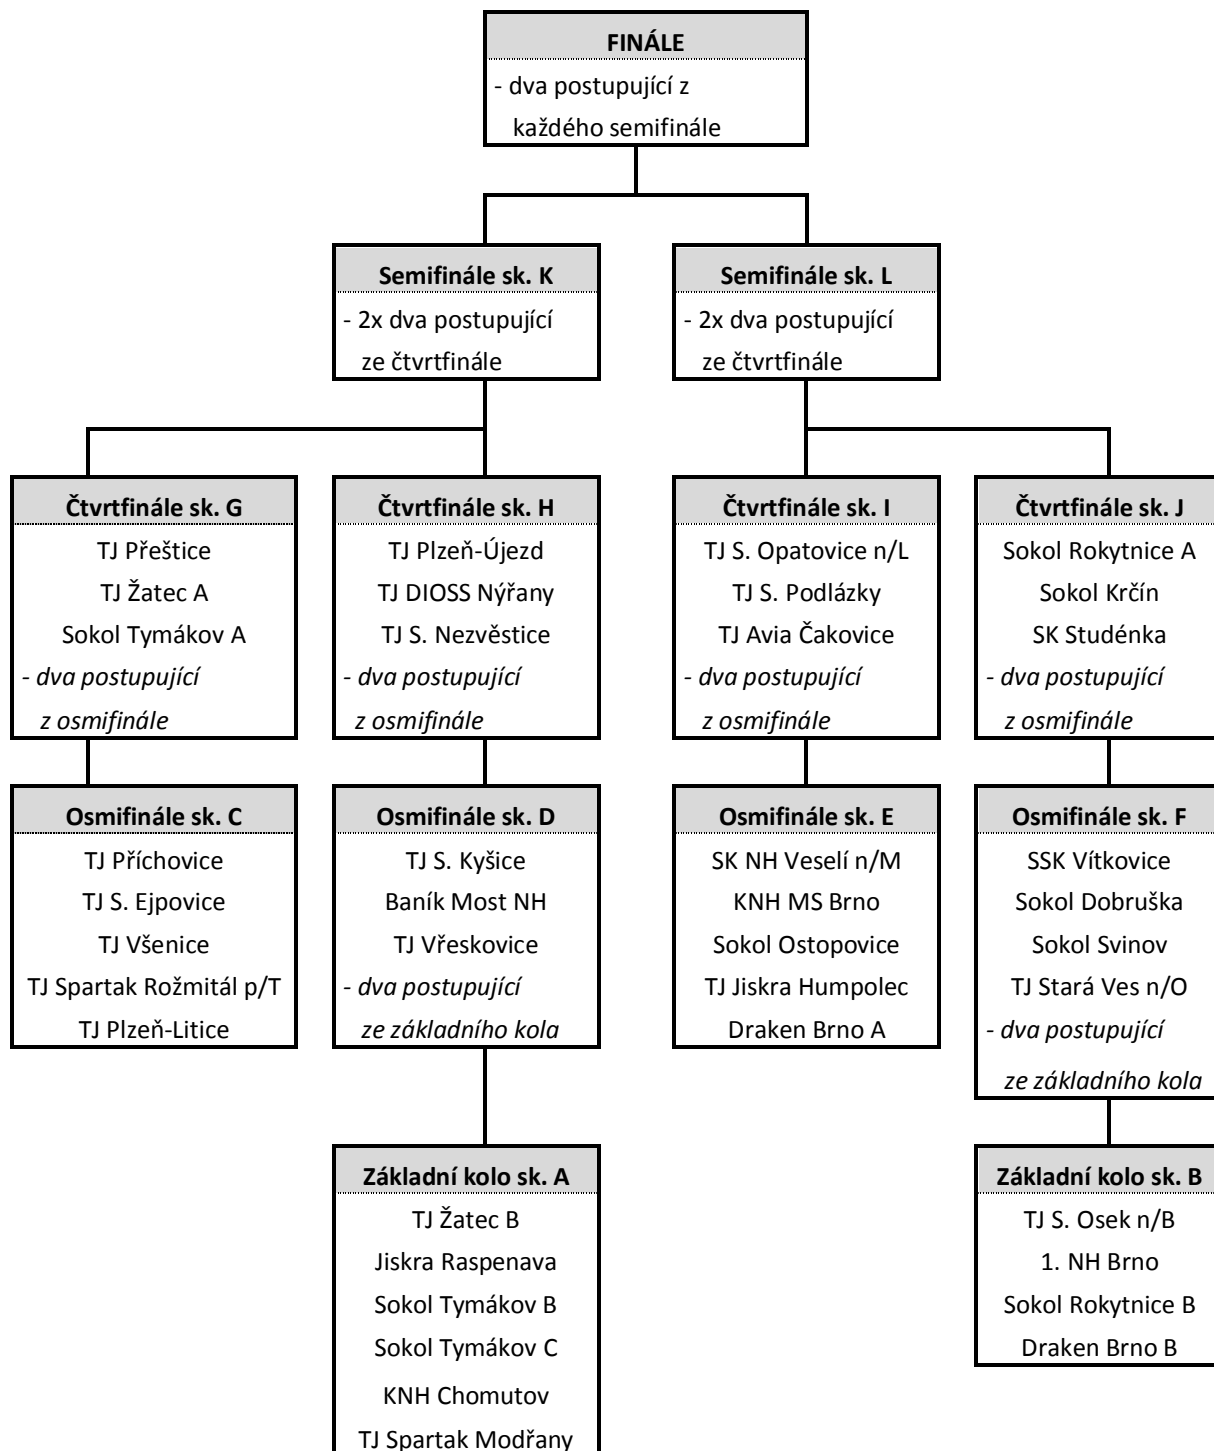

1. Nasazení 45. ročníku Českého poháru dospělých po odstoupení TJ Litohlavy

MUŽI

2. Oficiální rozpis ligových soutěží 2018/2019

po odstoupení TJ Litohlavy

2. liga mužů sk. A

1. kolo					
402	NE	26.08.2018	14,30	Sokol Tymákov B	- Baník Most NH
404	NE	26.08.2018	15,00	TJ S. Kyšice	- TJ Vřeskovice
405	NE	26.08.2018	10,30	TJ S. Ejpovice	- TJ Všenice
2. kolo					
406	NE	02.09.2018	11,00	Jiskra Raspenava	- Baník Most NH
407	NE	02.09.2018	13,00	Sokol Tymákov B	- TJ Žatec B
408	NE	02.09.2018	10,30	TJ Spartak Rožmitál p/T	- TJ Plzeň-Litice
409	NE	02.09.2018	11,00	TJ Vřeskovice	- TJ Příchovice
410	NE	02.09.2018	16,30	TJ Všenice	- TJ S. Kyšice
3. kolo					
411	SO	08.09.2018	13,00	Jiskra Raspenava	- TJ Příchovice
412	SO	08.09.2018	15,00	Baník Most NH	- TJ Vřeskovice
413	SO	08.09.2018	16,30	TJ Žatec B	- TJ Všenice
414	SO	08.09.2018	16,00	TJ S. Kyšice	- Sokol Tymákov B
415	SO	08.09.2018	14,30	TJ S. Ejpovice	- TJ Spartak Rožmitál p/T
4. kolo					
416	NE	09.09.2018	8,30	Jiskra Raspenava	- TJ Vřeskovice
417	NE	09.09.2018	10,30	Baník Most NH	- TJ Příchovice
418	NE	09.09.2018	10,30	TJ Plzeň-Litice	- TJ Všenice
419	NE	09.09.2018	10,30	TJ S. Ejpovice	- Sokol Tymákov B
420	NE	09.09.2018	11,55	TJ S. Kyšice	- TJ Spartak Rožmitál p/T
dohrávka 1. kola					
401	SO	15.09.2018	16,00	TJ Plzeň-Litice	- Jiskra Raspenava
5. kolo					
421	NE	16.09.2018	10,30	TJ Spartak Rožmitál p/T	- Jiskra Raspenava
422	NE	16.09.2018	13,00	TJ Žatec B	- Baník Most NH
423	NE	16.09.2018	14,00	Sokol Tymákov B	- TJ Plzeň-Litice
424	NE	16.09.2018	16,00	TJ Příchovice	- TJ S. Ejpovice
425	NE	16.09.2018	11,00	TJ Vřeskovice	- TJ Všenice
dohrávka 1. kola					
403	SO	22.09.2018	16,00	TJ Žatec B	- TJ Spartak Rožmitál p/T
6. kolo					
426	NE	23.09.2018	11,00	Jiskra Raspenava	- Sokol Tymákov B
427	NE	23.09.2018	15,00	Baník Most NH	- TJ Spartak Rožmitál p/T
428	NE	23.09.2018	10,30	TJ Plzeň-Litice	- TJ Žatec B
429	NE	23.09.2018	15,00	TJ S. Kyšice	- TJ Příchovice
430	NE	23.09.2018	11,00	TJ Vřeskovice	- TJ S. Ejpovice