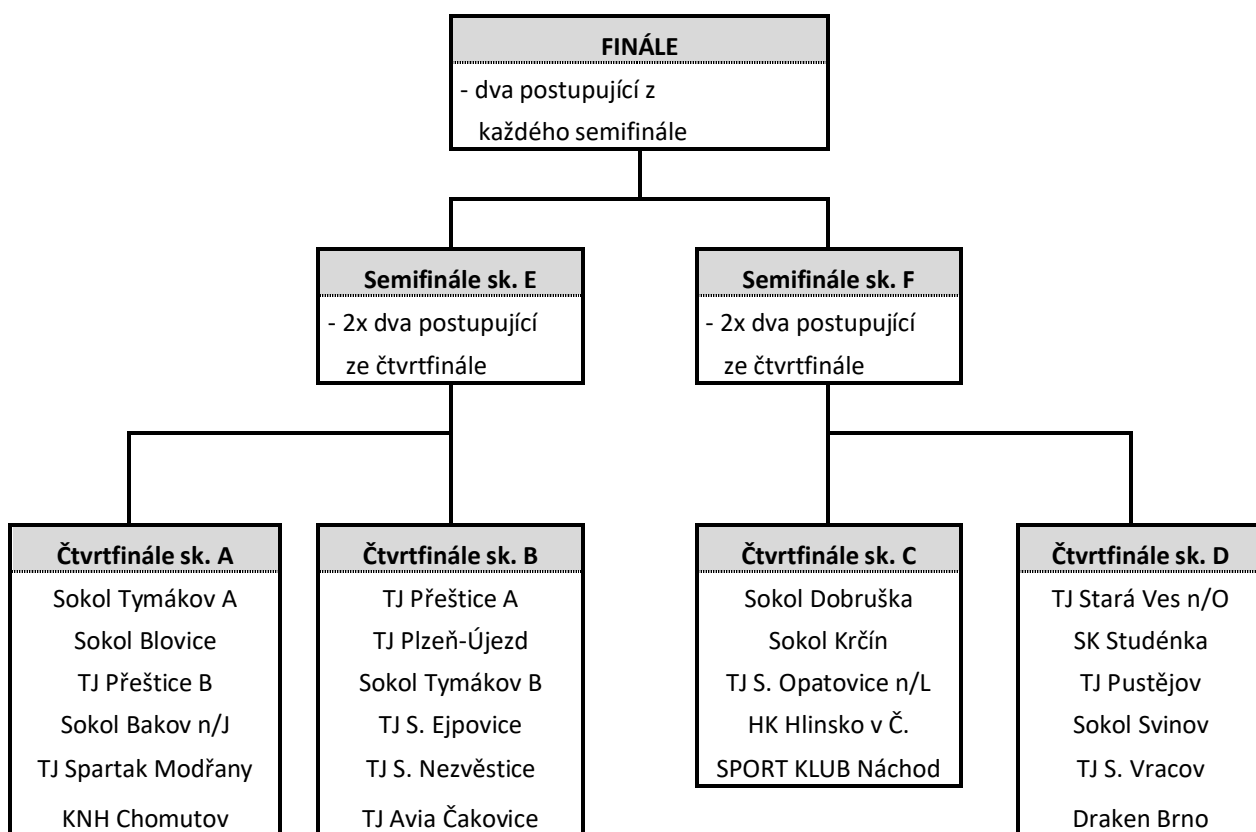

ŽENY

11. Oficiální rozpis ligových soutěží 2019/2020

1. liga mužů

1. kolo

1	NE	25.08.2019	10,30	SK Studénka	- TJ S. Opatovice n/L
2	NE	25.08.2019	10,30	Sokol Rokytnice	- Sokol Krčín
3	NE	25.08.2019	12,00	Sokol Svinov	- TJ S. Podlázky
4	NE	25.08.2019	16,00	Sokol Tymákov A	- TJ Příchovice
6	NE	25.08.2019	14,00	TJ S. Nezvěstice	- TJ Přeštice

2. kolo

7	NE	01.09.2019	10,30	TJ S. Opatovice n/L	- Sokol Krčín
8	NE	01.09.2019	10,30	Sokol Rokytnice	- Sokol Svinov
9	NE	01.09.2019	14,30	TJ S. Podlázky	- SK Studénka
10	NE	01.09.2019	11,00	TJ Avia Čakovice	- Sokol Tymákov A
11	NE	01.09.2019	11,30	TJ Přeštice	- TJ DIOSS Nýřany
12	NE	01.09.2019	10,45	TJ Příchovice	- TJ S. Nezvěstice

3. kolo

13	SO	07.09.2019	16,00	TJ S. Opatovice n/L	- Sokol Tymákov A
14	SO	07.09.2019	16,00	Sokol Krčín	- TJ Avia Čakovice
15	SO	07.09.2019	16,00	Sokol Svinov	- TJ Přeštice
16	SO	07.09.2019	12,30	SK Studénka	- TJ Příchovice
17	SO	07.09.2019	16,00	TJ DIOSS Nýřany	- Sokol Rokytnice
18	SO	07.09.2019	16,00	TJ S. Nezvěstice	- TJ S. Podlázky

4. kolo

19	NE	08.09.2019	10,30	TJ S. Opatovice n/L	- TJ Avia Čakovice
20	NE	08.09.2019	11,00	Sokol Krčín	- Sokol Tymákov A
21	NE	08.09.2019	10,30	Sokol Svinov	- TJ Příchovice
22	NE	08.09.2019	10,30	SK Studénka	- TJ Přeštice
23	NE	08.09.2019	10,30	TJ S. Nezvěstice	- Sokol Rokytnice
24	NE	08.09.2019	10,30	TJ DIOSS Nýřany	- TJ S. Podlázky

dohrávka 1. kola

5	SO	14.09.2019	14,00	TJ DIOSS Nýřany	- TJ Avia Čakovice

5. kolo

25	NE	15.09.2019	14,30	TJ S. Podlázky	- TJ S. Opatovice n/L
27	NE	15.09.2019	10,30	Sokol Rokytnice	- SK Studénka
28	NE	15.09.2019	16,00	Sokol Tymákov A	- TJ S. Nezvěstice
29	NE	15.09.2019	11,00	TJ Avia Čakovice	- TJ Přeštice
30	NE	15.09.2019	10,45	TJ Příchovice	- TJ DIOSS Nýřany

předehrávka 9. kola

51	SO	21.09.2019	16,00	TJ S. Podlázky	- Sokol Rokytnice

6. kolo

31	NE	22.09.2019	10,30	TJ S. Opatovice n/L	- Sokol Rokytnice
32	NE	22.09.2019	13,30	Sokol Krčín	- TJ S. Podlázky
33	NE	22.09.2019	10,30	SK Studénka	- Sokol Svinov
34	NE	22.09.2019	10,30	TJ DIOSS Nýřany	- Sokol Tymákov A
35	NE	22.09.2019	11,00	TJ Avia Čakovice	- TJ S. Nezvěstice
36	NE	22.09.2019	11,30	TJ Přeštice	- TJ Příchovice