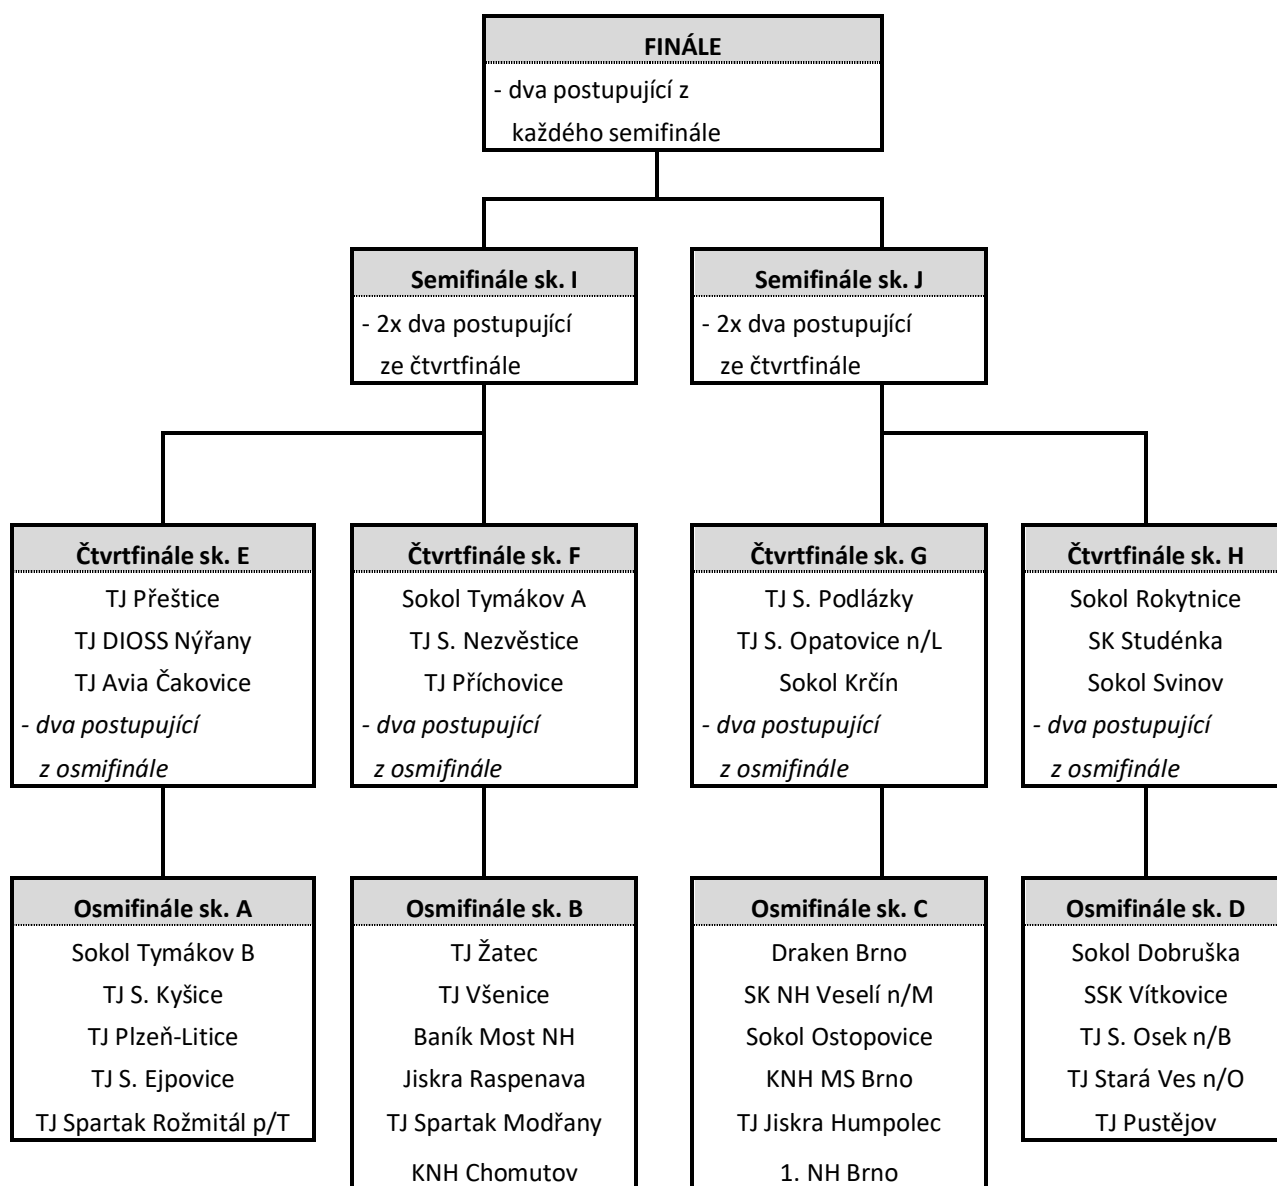

10. Nasazení 46. ročníku Českého poháru dospělých

MUŽI