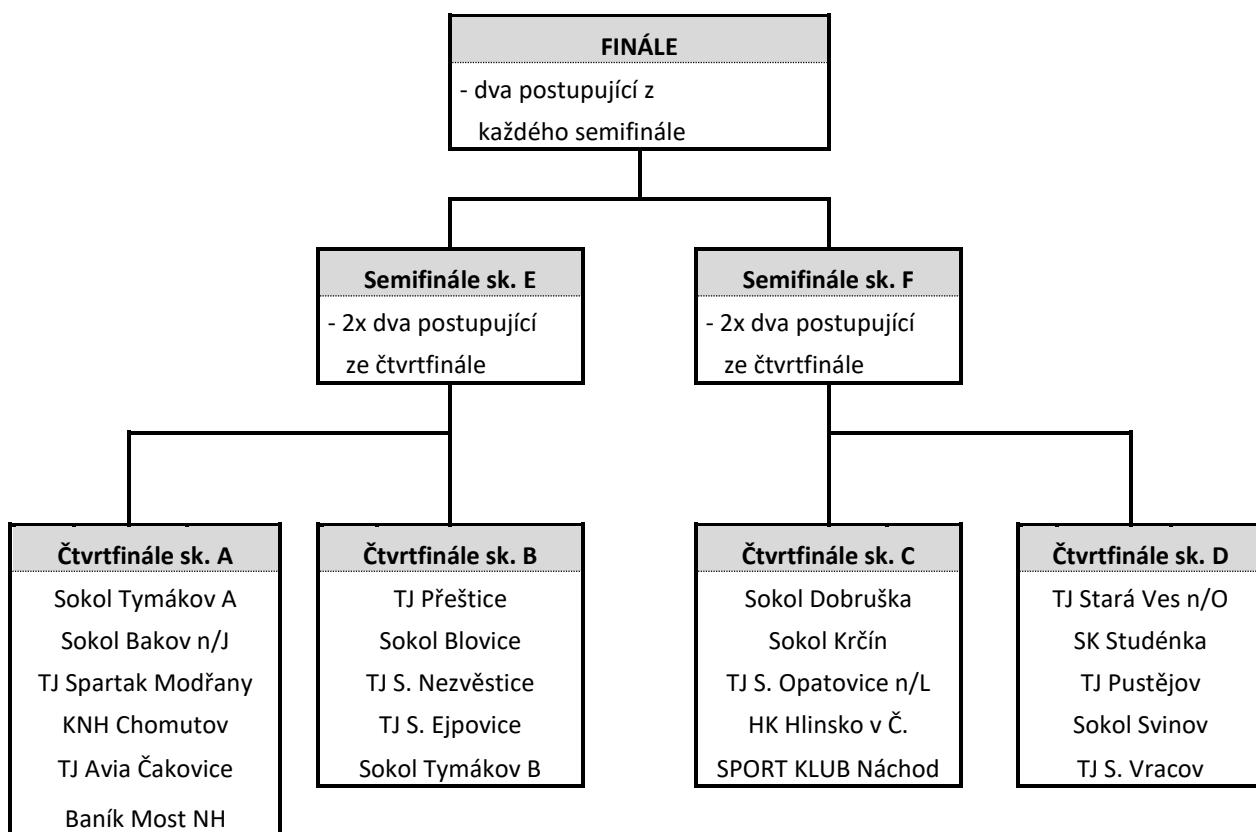

ŽENY

9. Oficiální rozpis ligových soutěží 2020/2021

1. liga mužů

1. kolo

1	NE	23.08.2020	10,45	TJ Příchovice	-	TJ S. Nezvěstice
2	NE	23.08.2020	16,00	TJ Avia Čakovice	-	TJ DIOSS Nýřany
5	NE	23.08.2020	15,00	Sokol Svinov	-	Sokol Krčín
6	NE	23.08.2020	10,30	SK Studénka	-	Sokol Rokytnice

dohrávka 1. kola

3	NE	30.08.2020	15,00	TJ Přeštice	-	Sokol Tymákov A

předehrávka 11. kola

66	SO	05.09.2020	11,00	TJ S. Podlázky	-	TJ Avia Čakovice

2. kolo

7	NE	06.09.2020	14,00	TJ S. Nezvěstice	-	TJ DIOSS Nýřany
8	NE	06.09.2020	11,00	TJ Avia Čakovice	-	TJ Přeštice
9	NE	06.09.2020	15,40	Sokol Tymákov A	-	TJ Příchovice
10	NE	06.09.2020	16,00	Sokol Krčín	-	TJ S. Opatovice n/L
11	NE	06.09.2020	10,30	Sokol Rokytnice	-	Sokol Svinov
12	NE	06.09.2020	10,30	TJ S. Podlázky	-	SK Studénka

3. kolo

13	SO	12.09.2020	16,00	TJ S. Nezvěstice	-	TJ S. Opatovice n/L
14	SO	12.09.2020	16,00	TJ DIOSS Nýřany	-	Sokol Krčín
15	SO	12.09.2020	16,00	TJ Přeštice	-	Sokol Rokytnice
16	SO	12.09.2020	16,00	TJ Příchovice	-	TJ S. Podlázky
17	SO	12.09.2020	16,00	Sokol Svinov	-	TJ Avia Čakovice
18	SO	12.09.2020	16,00	SK Studénka	-	Sokol Tymákov A

4. kolo

19	NE	13.09.2020	10,30	TJ S. Nezvěstice	-	Sokol Krčín
20	NE	13.09.2020	10,30	TJ DIOSS Nýřany	-	TJ S. Opatovice n/L
21	NE	13.09.2020	11,00	TJ Přeštice	-	TJ S. Podlázky
22	NE	13.09.2020	10,45	TJ Příchovice	-	Sokol Rokytnice
23	NE	13.09.2020	10,30	SK Studénka	-	TJ Avia Čakovice
24	NE	13.09.2020	10,30	Sokol Svinov	-	Sokol Tymákov A

dohrávka 1. kola

4	SO	19.09.2020	16,00	TJ S. Opatovice n/L	-	TJ S. Podlázky

předehrávka 5. kola

29	SO	19.09.2020	16,00	Sokol Krčín	-	Sokol Rokytnice

5. kolo

25	NE	20.09.2020	16,00	Sokol Tymákov A	-	TJ S. Nezvěstice
27	NE	20.09.2020	11,00	TJ Avia Čakovice	-	TJ Příchovice
28	NE	20.09.2020	10,30	TJ S. Opatovice n/L	-	SK Studénka
30	NE	20.09.2020	11,00	TJ S. Podlázky	-	Sokol Svinov

dohrávka 5. kola

26	NE	27.09.2020	14,30	TJ Přeštice	-	TJ DIOSS Nýřany