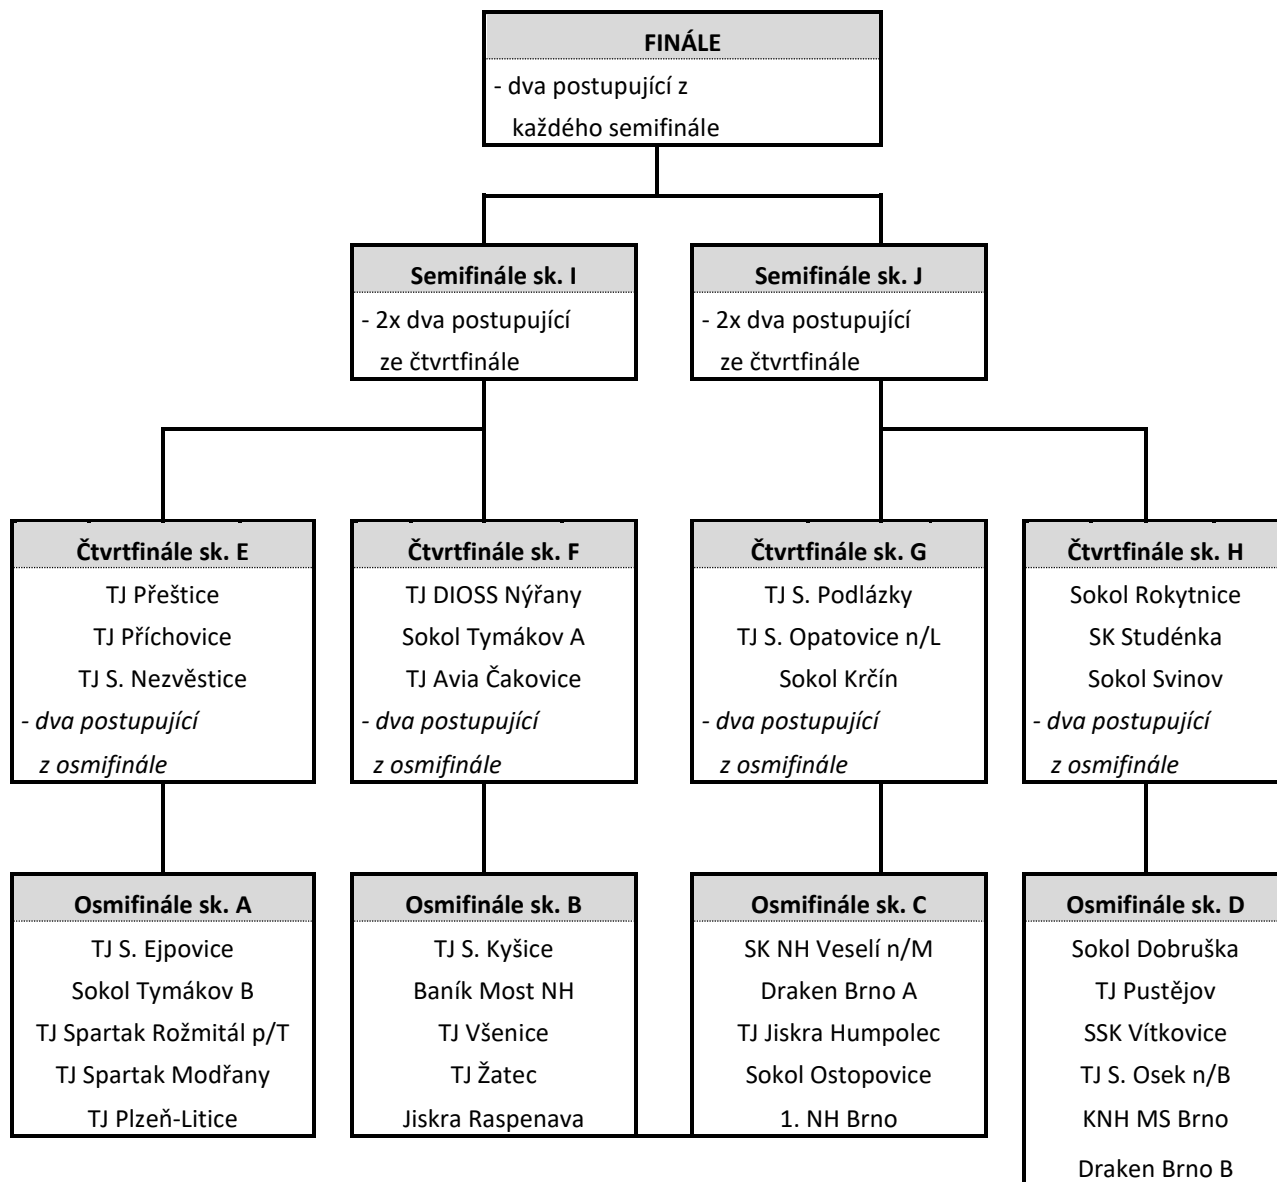

8. Nasazení 47. ročníku Českého poháru dospělých

MUŽI